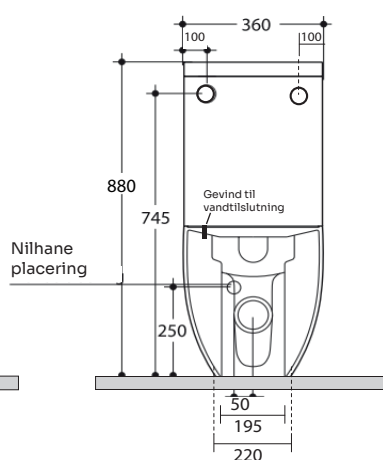

FLO gulvstående BTW toilet

LAVABO®

Varenr.: 321102MH

VVS-nr.: 604295210

Materiale:	Porcelæn
Farve:	Mathvid
Overflade:	Glaseret, mat
Monteringsmulighed:	Gulvstående BTW
Skjult montering:	Ja
Type:	P-lås men leveres med S-rør
Skyllekant:	Med skyllekant (rim)
Skyl:	3 og 6 liter
Vandtilslutning gevind:	3/8"
Inkl. toiletsæde:	Nej
Vægt:	42 kg

* Vandtilførelse

Set bagfra

Set fra front