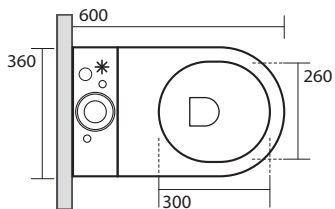

FLO gulvstående BTW toilet

LAVABO®

Varenr.: 321102MH

VVS-nr.: 604295210

Materiale:	Porcelæn
Farve:	Mathvid
Overflade:	Glaseret, mat
Monteringsmulighed:	Gulvstående BTW
Skjult montering:	Ja
Type:	P-lås men leveres med S-rør
Skyllekant:	Med skyllekant (rim)
Skyl:	3 og 6 liter
Vandtilslutning gevind:	3/8"
Inkl. toiletsæde:	Nej
Vægt:	42 kg

* Vandtilførelse

Set bagfra

Set fra front