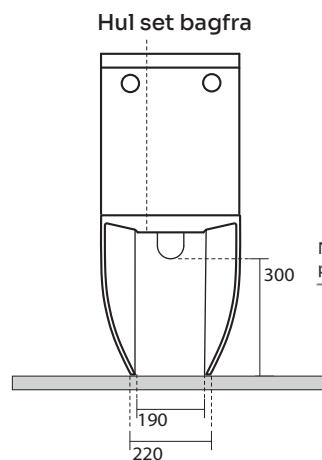

FLO gulvstående BTW toilet

LAVABO®

Varenr.: 321102MH

VVS-nr.: 604295210

Materiale:	Porcelæn
Farve:	Mathvid
Overflade:	Glaseret, mat
Monteringsmulighed:	Gulvstående BTW
Skjult montering:	Ja
Type:	P-lås men leveres med S-rør
Skyllekant:	Med skyllekant (rim)
Skyl:	3 og 6 liter
Vandtilslutning gevind:	3/8"
Inkl. toiletsæde:	Nej
Vægt:	42 kg

* Vandtilførelse

Set bagfra

Set fra front