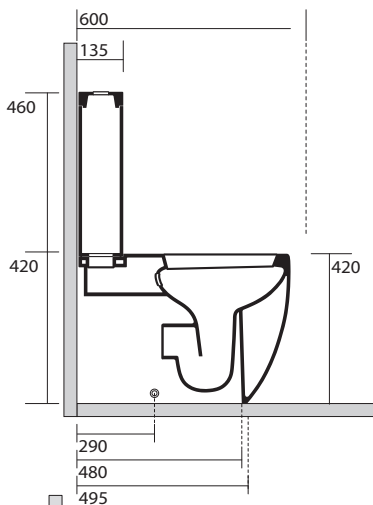

FLO gulvstående BTW toilet

LAVABO®

Varenr.: 321102MH

VVS-nr.: 604295210

Materiale:	Porcelæn
Farve:	Mathvid
Overflade:	Glaseret, mat
Monteringsmulighed:	Gulvstående BTW
Skjult montering:	Ja
Type:	P-lås men leveres med S-rør
Skyllekant:	Med skyllekant (rim)
Skyl:	3 og 6 liter
Vandtilslutning gevind:	3/8"
Inkl. toiletsæde:	Nej
Vægt:	42 kg

* Vandtilførelse

Set bagfra

Set fra front